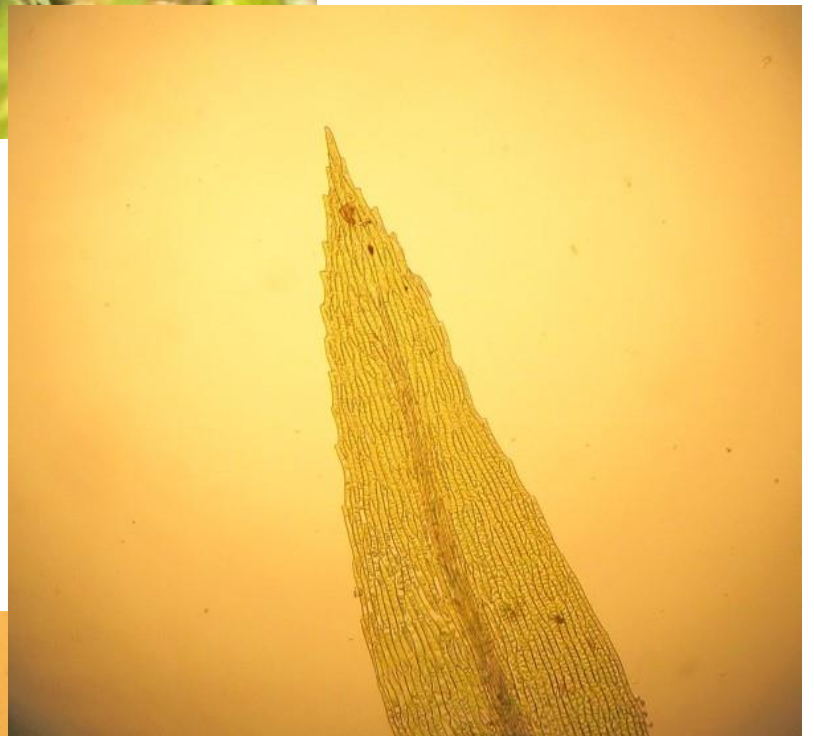

Leuke plaatjes van Isabelle en Luc:

Grote kroosvaren

Watervorkje

Schubbige fopzwam

Parelamaniet

Asgrauwe koraalzwam

Guido had snel door dat dit Bolletjespermos is

**Maar de admin van waarnemingen.nl
ervan kunnen overtuigen vroeg veel
detailfoto's en veel geduld**

De Bloedrode heidelibel

En de rups van een Veelvraat