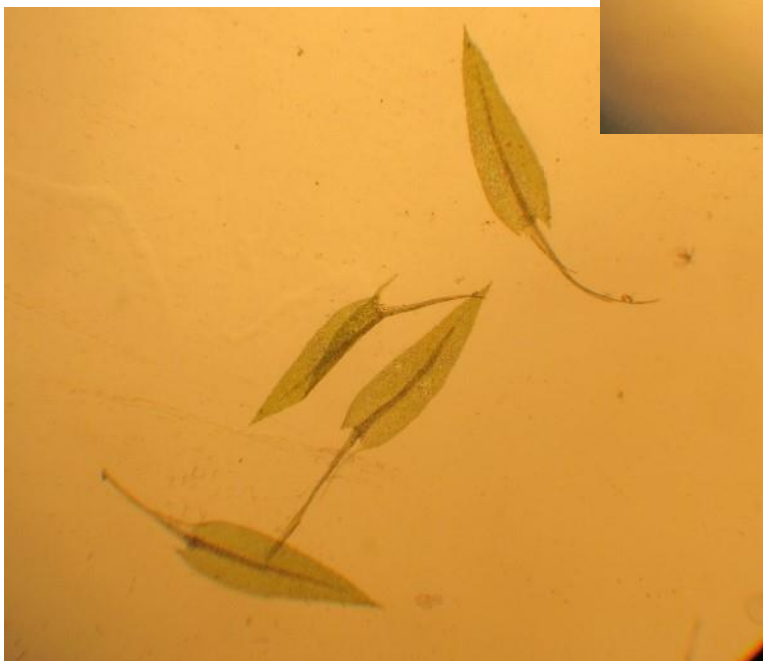

Leuke plaatjes van Isabelle en Luc:

Grote kroosvaren

Watervorkje

Schubbige fopzwam

Parelamaniet

Asgrauwe koraalzwam

Guido had snel door dat dit Bolletjespermos is

**Maar de admin van waarnemingen.nl
ervan kunnen overtuigen vroeg veel
detailfoto's en veel geduld**

De Bloedrode heidelibel

En de rups van een Veelvraat