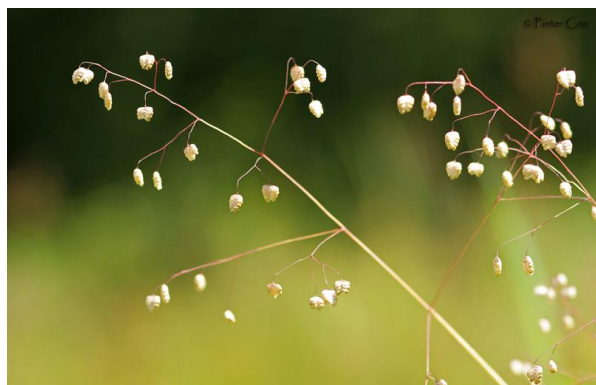

Vlinderwerkgroep Hesperia

Nieuwsbrief 4 jrg1

Bezoek Dommelvallei (7/07/2012)

Onder leiding van Gerard brachten we een bezoek aan de prachtige Dommelvallei, mooie waarnemingen en de zon gaven ons een aangename middag. Enkele bijzondere waarnemingen: Kleine parelmoervlinder, Stekelpootroofvlieg, Beekoeverlibel, Bosbeekjuffer, Kamillevlinder en Moerassprinkhaan. Planten: Blauwe knoop, Kranskarwij, Gevlekte orchis, Bevertjes, Bolderik en Klein glidkruid. Voor de andere waarnemingen zie streeplijst.

Gerard ziet dat het goed is!

Landkaartje

Zwartsprietdikkopje

Koevinkje

Rups Kamillevlinder

Vivianne bekijkt de Wespendif

Kranskarwij

Bevertjes