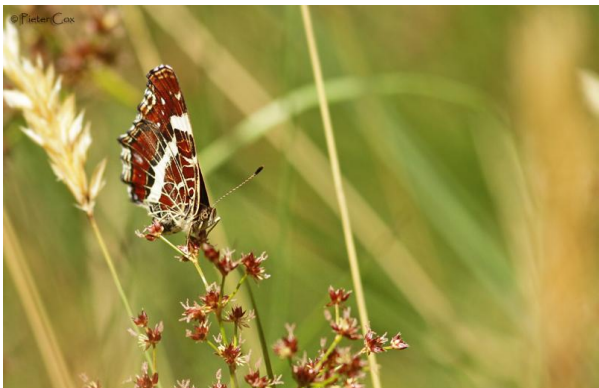

Vlinderwerkgroep Hesperia

Nieuwsbrief 4 jrg1

Bezoek Dommelvallei (7/07/2012)

Onder leiding van Gerard brachten we een bezoek aan de prachtige Dommelvallei, mooie waarnemingen en de zon gaven ons een aangename middag. Enkele bijzondere waarnemingen: Kleine parelmoervlinder, Stekelpootroofvlieg, Beekoeverlibel, Bosbeekjuffer, Kamillevlinder en Moerassprinkhaan. Planten: Blauwe knoop, Kranskarwij, Gevlekte orchis, Bevertjes, Bolderik en Klein glidkruid. Voor de andere waarnemingen zie streeplijst.

Gerard ziet dat het goed is!

Landkaartje

Zwartsprietdikkopje

Koevinkje

Rups Kamillevlinder

Vivianne bekijkt de Wespendif

Kranskarwij

Bevertjes