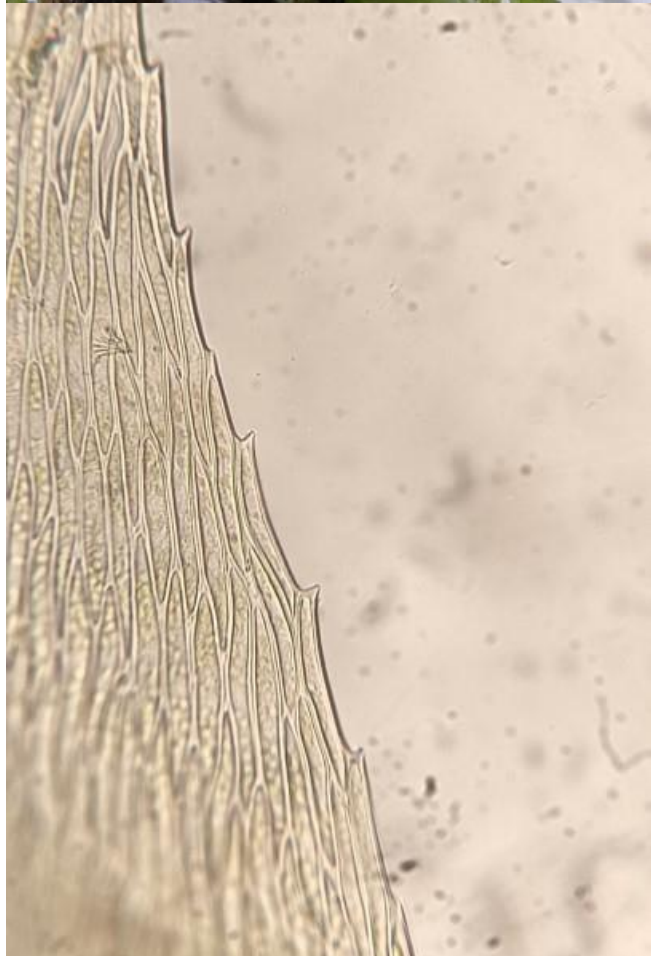

De leuke plaatjes van Luc en Patrick

Bleek dikkopmos

haarmuts spec

jong groot rimpelmos

**Dit zijn niet de hersenen van een of andere Slobkous!
Het is de Voorjaarsklui zwam.**

Een kleine Alpenwassersalamander