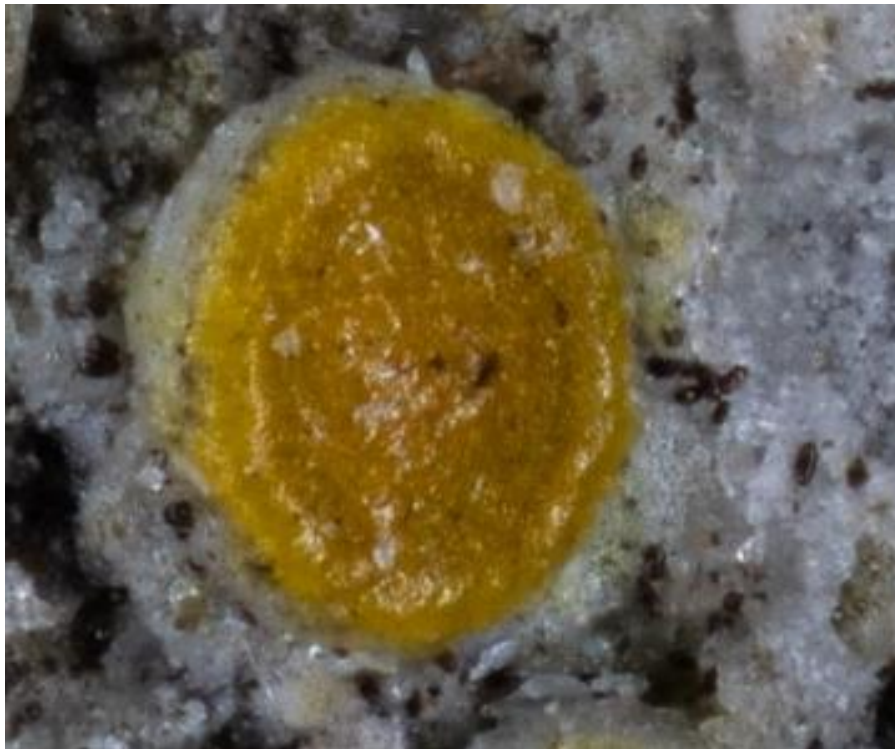

Hier heb je hem dan in groot formaat

**Gewone  
salomonszegel**

**Kleine  
waterkers**

**Stijve zegge**

**Gewone waterbies**

**Klein geaderd witje**

**Dwerghuismoeder**

**Wel niet echt een Sneeuwitje!**

**Houtschotelkorst**

**Verdwaald meniezwammetje. Niet ongerust zijn Peter bracht het veilig terug thuis.**

**Van speurneus gesproken!  
Peter stuurde me deze foto's van een vondst van Nicole:**

**Op dit takje zag Nicole een mooi licheentje het Klein boomzonnetje.  
Gelukkig kon Peter al zijn macrotechniek uit de kast halen om het ook voor ons zichtbaar te maken**