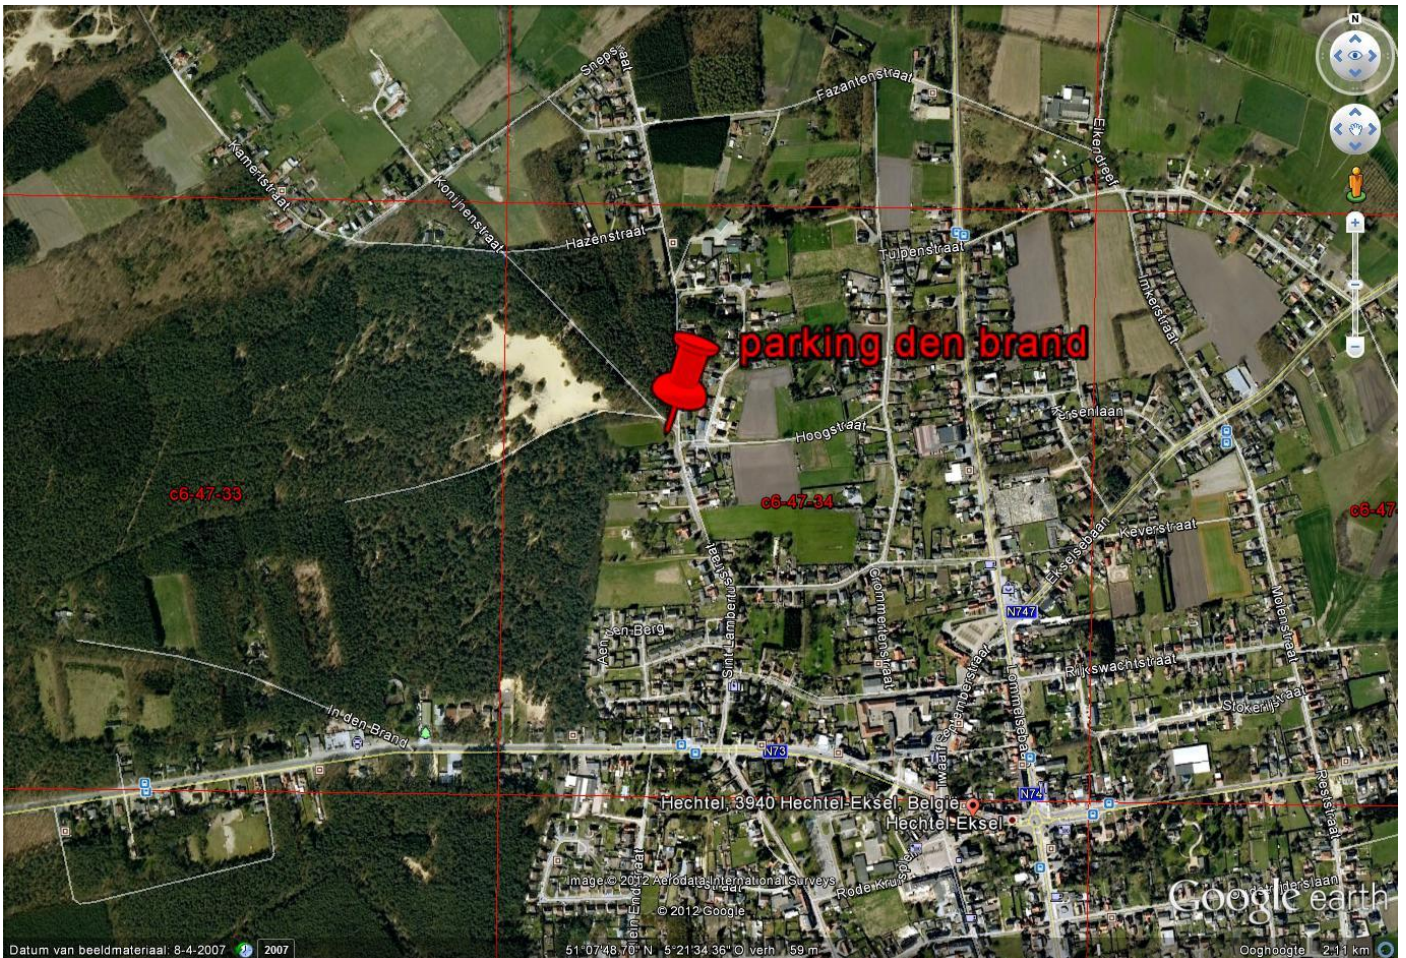

Volgende dinsdag wandelen we onder leiding van Theo Geuens in Hechtel.

We komen samen op dinsdag 4 december om 9:00 uur aan de parking van den Brand (Sint Lambertusstraat Hechtel).

Vandaar doen we wat carpooling en neemt Theo ons mee naar enkele leuke plekken voor paddenstoelen en .....

Wie Theo goed kent kan waarschijnlijk de ..... wel invullen voor de anderen is het een verrassing.

Woensdag 5 december buigen we ons dan terug in de Wulp over de boeken om meegebrachte paddenstoelen te determineren.